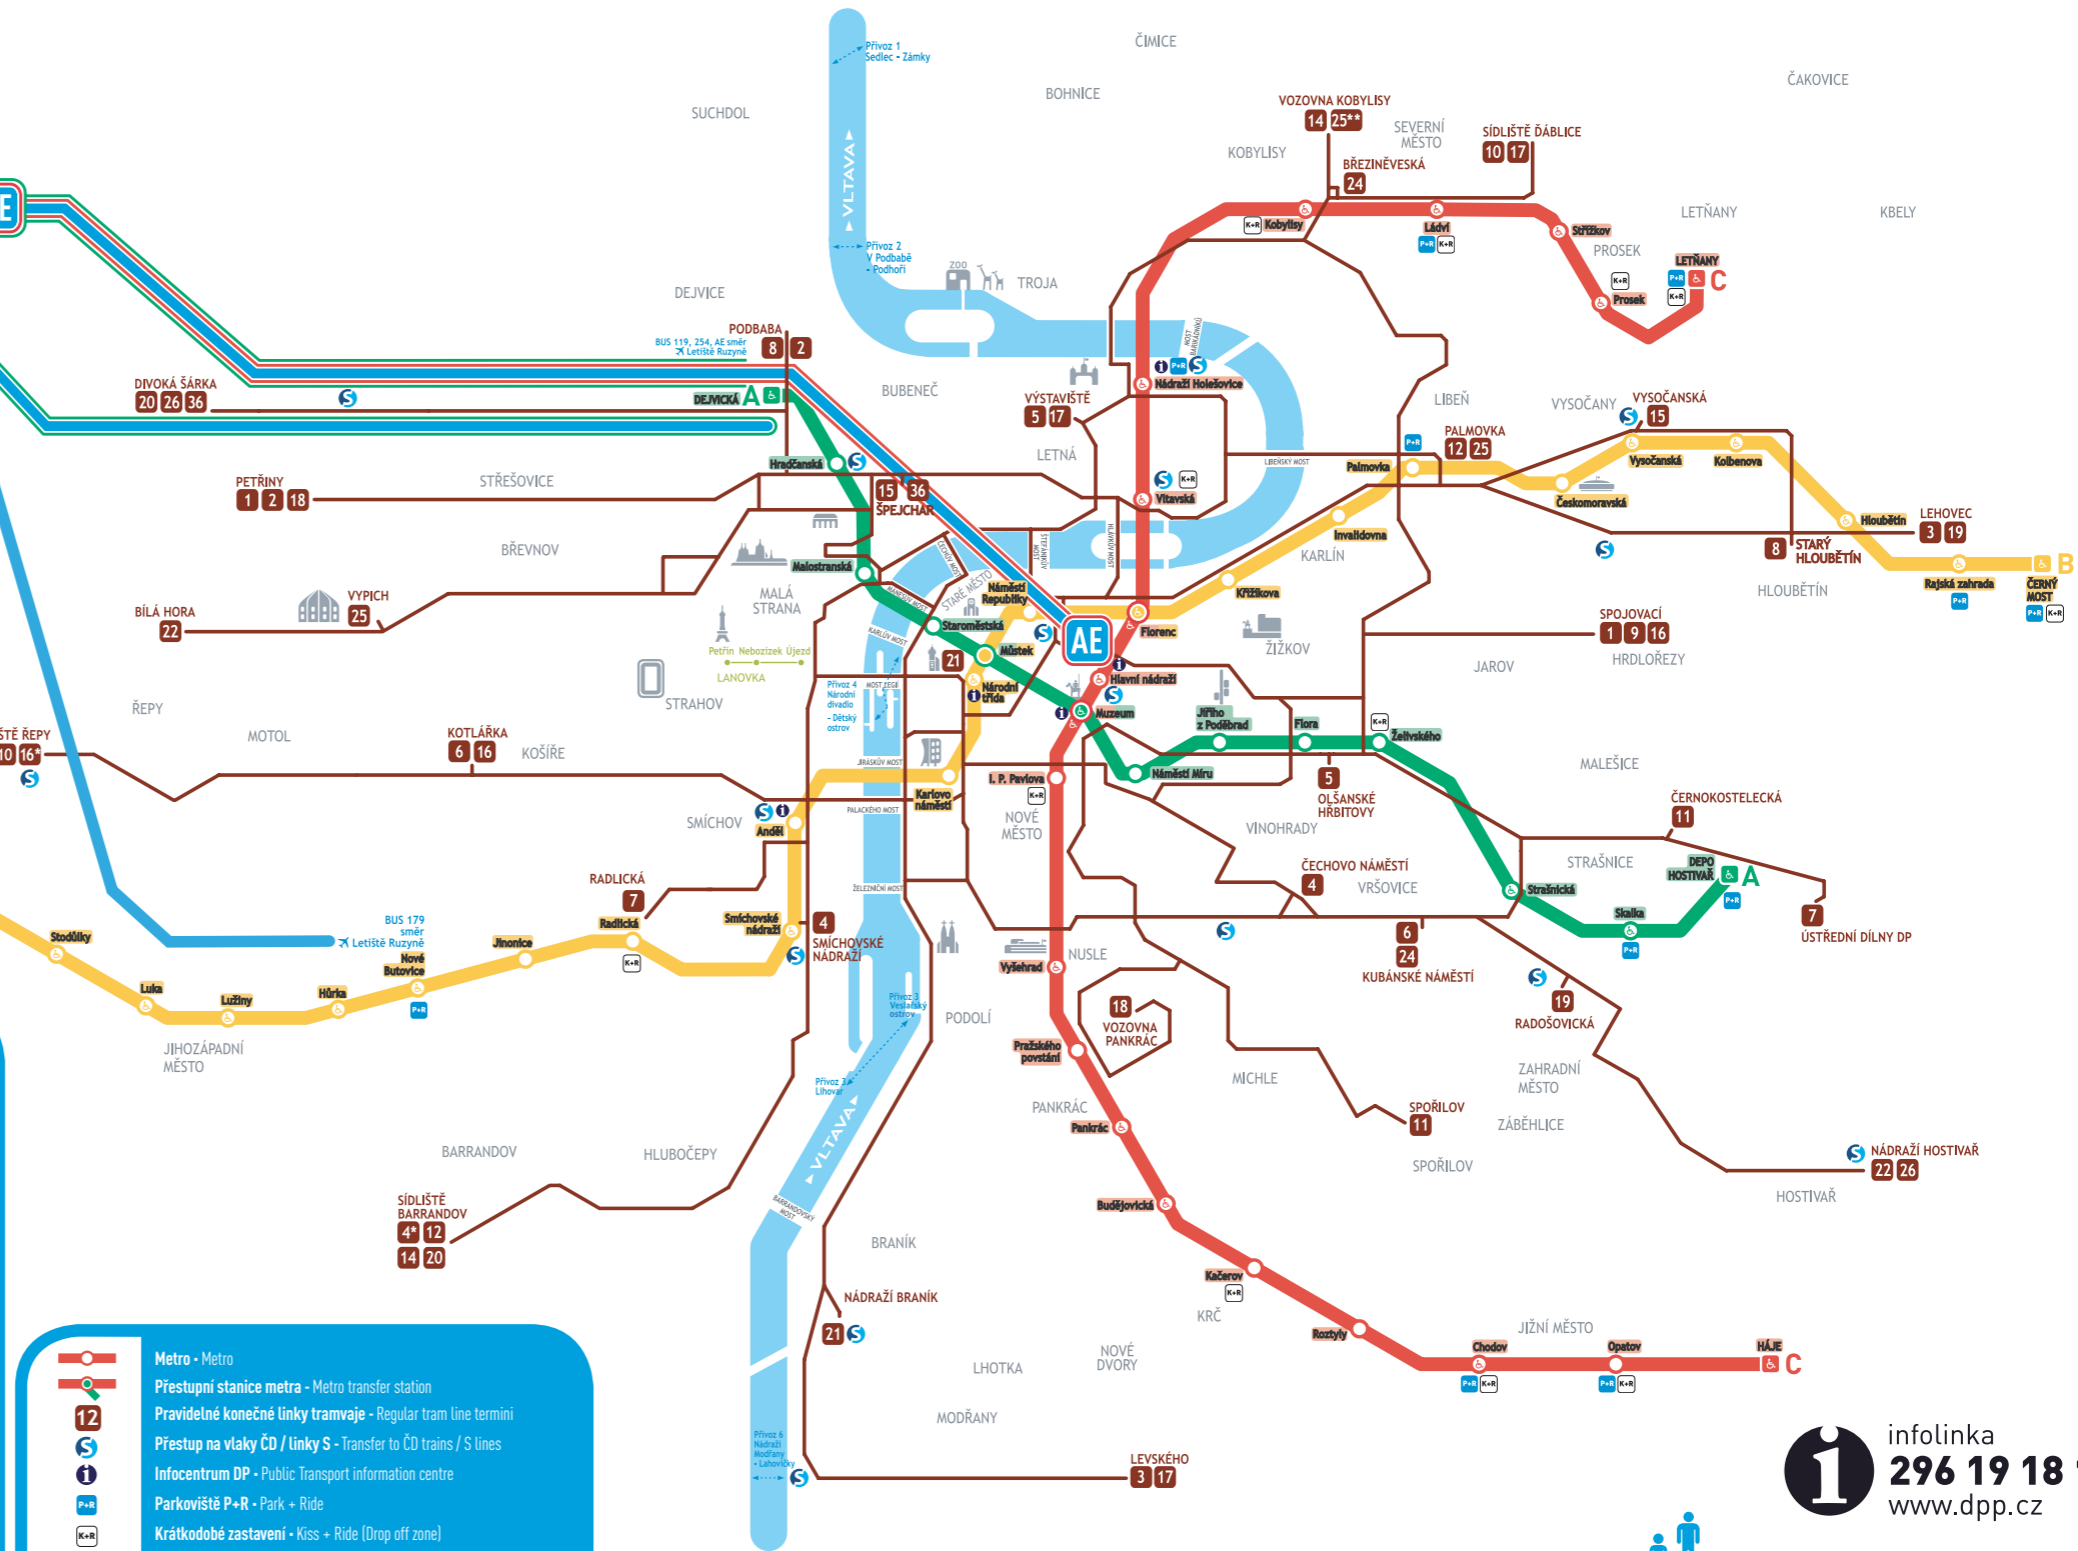

## Zrychlené autobusové linky MHD / Speeded up public BUS lines:

**100** BUS MHD směr metro B Žličín  
Public BUS in direction to Žličín station (metro B)  
Doba jízdy / Travel time cca 15 - 20 min

**119** BUS MHD směr metro A Dejvická  
Public BUS in direction to Dejvická station (metro A)  
Doba jízdy / Travel time cca 20 - 25 min

## Autobusové linky MHD obsluhující i čtvrtě okolo letiště:

Public BUS lines operating even a neighbourhoods the airport:

**179** BUS MHD směr metro B Nové Butovice  
Public BUS in direction to Nové Butovice station (metro B)  
Doba jízdy / Travel time cca 40 - 45 min

**254** BUS MHD směr metro A Dejvická  
Public BUS in direction to Dejvická station (metro A)  
Doba jízdy / Travel time cca 25 - 30 min

## Zvláštní linka AIRPORT EXPRESS Letiště Ruzyně - Hlavní nádraží:

Special BUS line connecting Ruzyně airport and Prague Main Railway Station:

**AE** BUS směr metro A Dejvická a metro C Hlavní nádraží (zvláštní jízdné)  
BUS in direction Dejvická (metro A) and Hlavní nádraží (metro C) with special fare  
Doba jízdy / Travel time cca 20 - 50 min